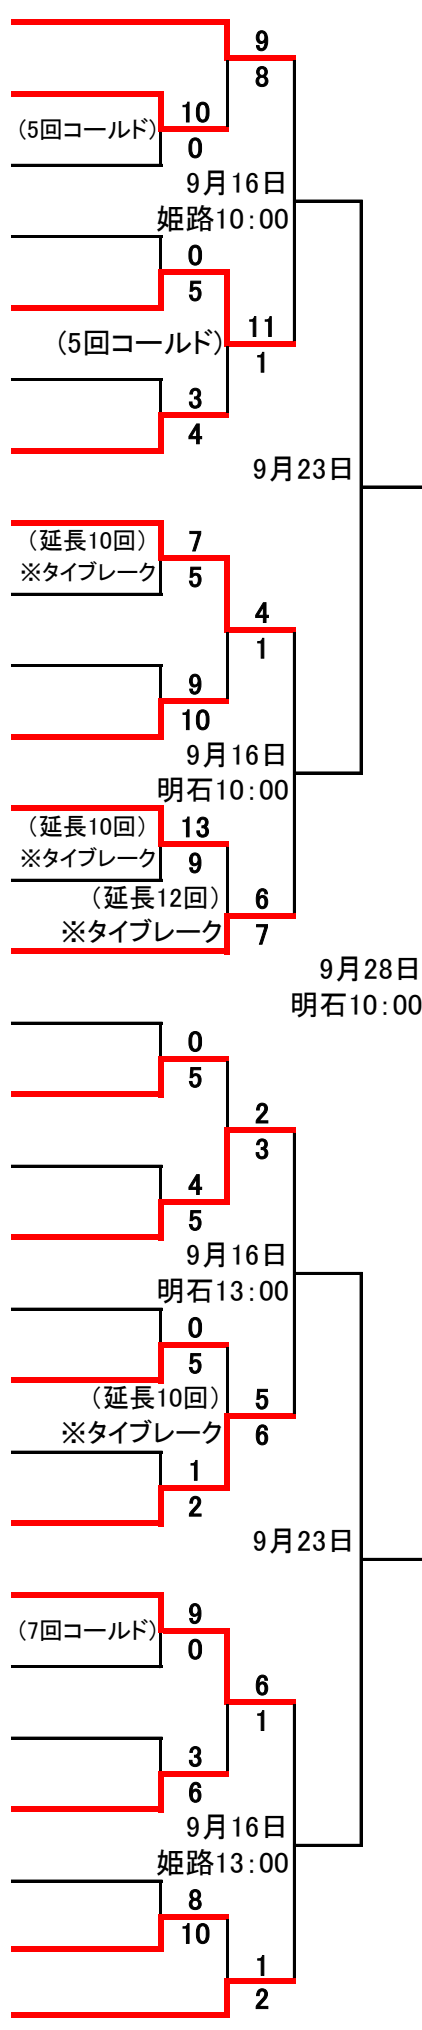

※準々決勝戦の球場・時間は後日決定

收容人員を考慮して変更しています

- 神戸学院大附
- 明石商業
- 飾磨
- 彩星工科
- 須磨翔風
- 東播磨
- 川西緑台
- 姫路工業
- 三田松聖
- 高砂南
- 赤穂
- 飾磨工業
- 鳴尾
- 小野工業
- 県立伊丹
- 市川
- 尼崎双星
- 柏原
- 尼崎工業社
- 尼崎小田
- 西宮東
- 三田学園
- 琴丘
- 三田西陵
- 高砂
- 育英
- 加古川西
- 福崎

決勝戦  
10月5日  
明石13:00

3位決定戦  
10月5日  
明石10:00

- 市立尼崎
- 小野
- 北摂三田
- 八鹿
- 滝川第二
- 龍野
- 姫路西
- 武庫荘総合
- 神戸国際大附
- 神戸第一
- 滝川
- 関西学院
- 加古川北
- 宝塚
- 明石清水
- 科学技術
- 津名
- 神戸弘陵学園
- 西脇
- 尼崎稲園
- 豊岡総合
- 須磨友が丘
- 神港学園
- 東洋大姫路
- 六甲アイランド
- 西宮北
- 西脇工業
- 報徳学園