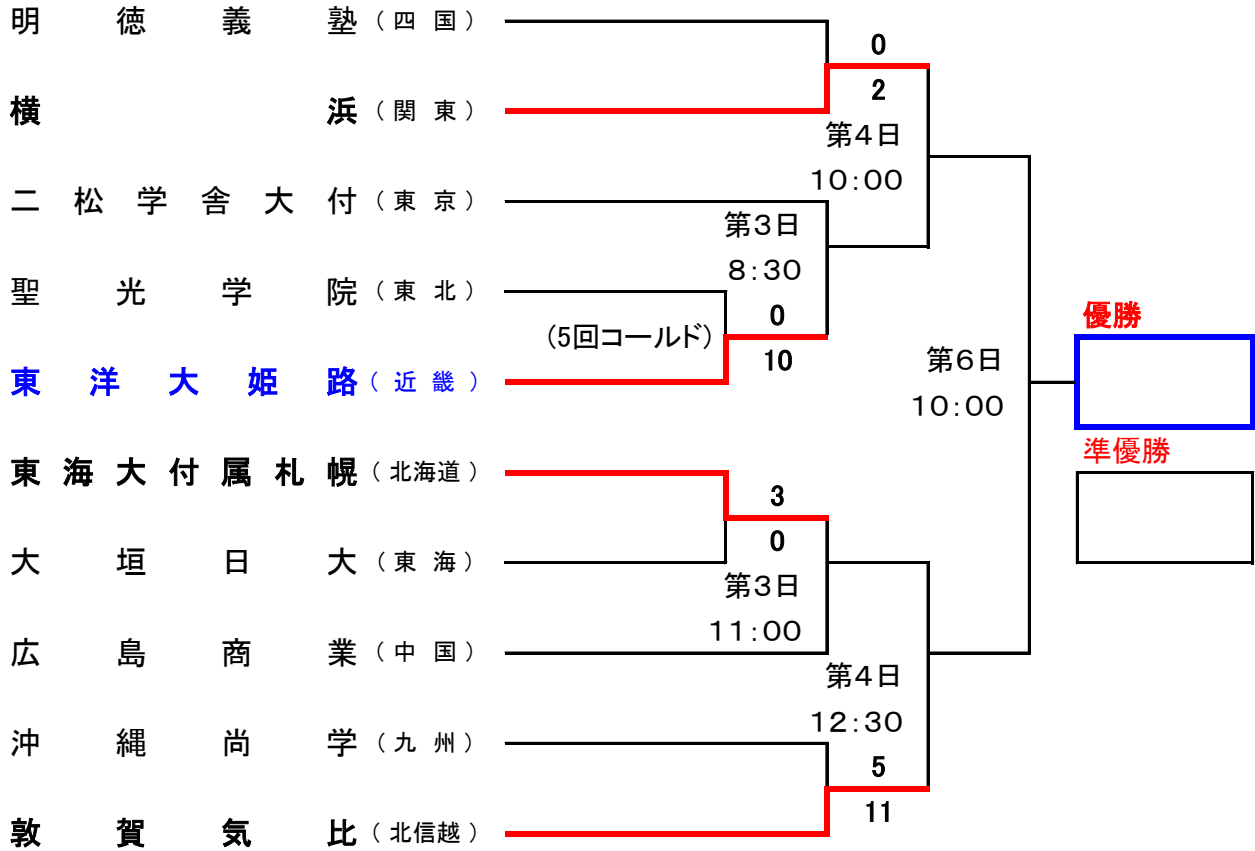

第55回 明治神宮野球大会 (高校の部)

使用球場 明治神宮球場

開催日 11/20(水) ~ 11/25(月) [雨天順延]

* 上が1塁側

		第1試合	第2試合
明治神宮野球場 (高校の部)	第1日	8:30	11:00
	第2日	8:30	11:00
	第3日	8:30	11:00
	第4日	10:00	12:30
	第5日		
	第6日	10:00	閉会式 15:30